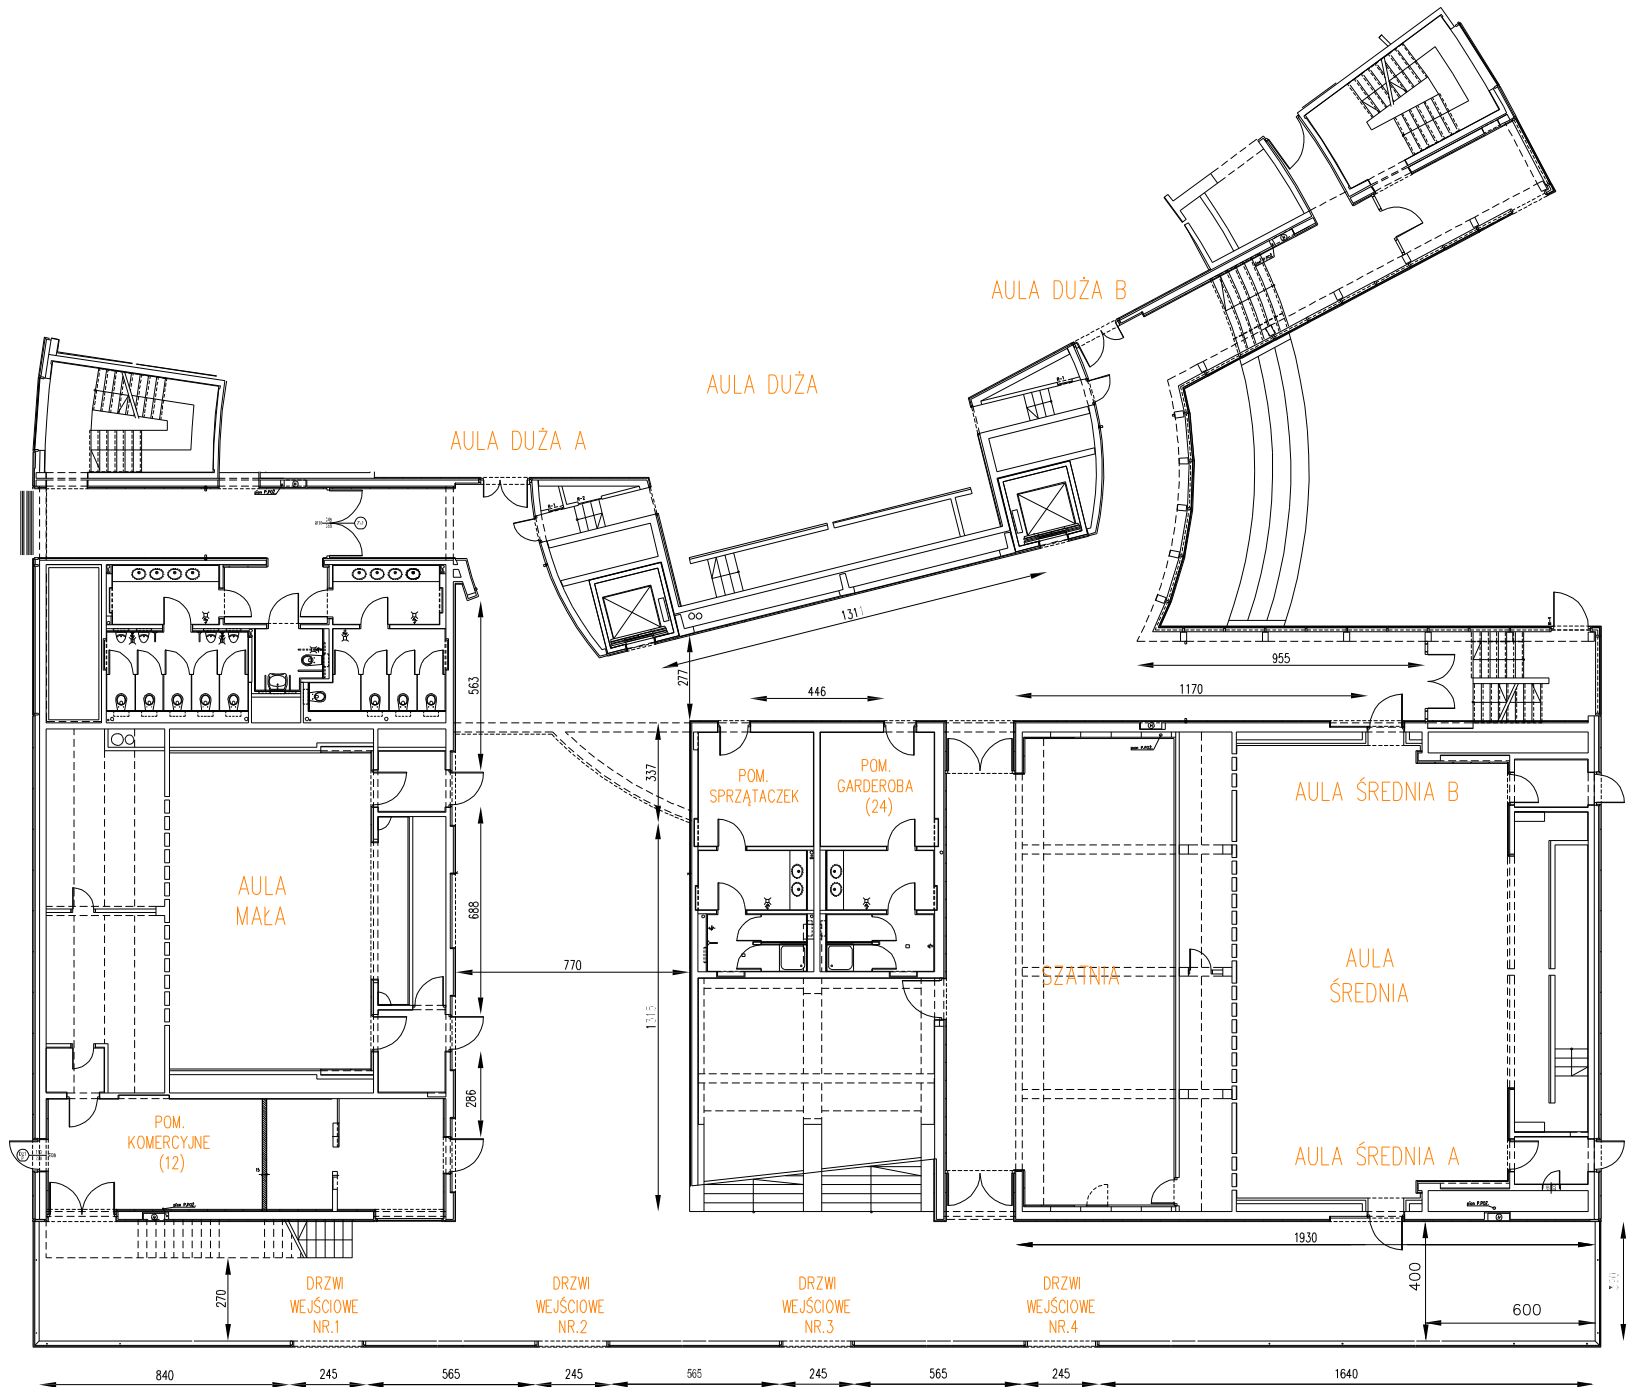

OPIS SAL:

AULA MAŁA - 100 OSÓB

AULA ŚREDNIA - 268 OSÓB
lub 2X134 OSÓB

AULA DUŻA - 1156 OSÓB
lub 2X578 OSÓB

OPIS SAL:

SALA SEMINARYJNA — 80 OSÓB

SALA KONFERENCYJNA — 60 OSÓB

SALA WYSTAWOWA — 280 OSÓB
lub 2X140 OSÓB